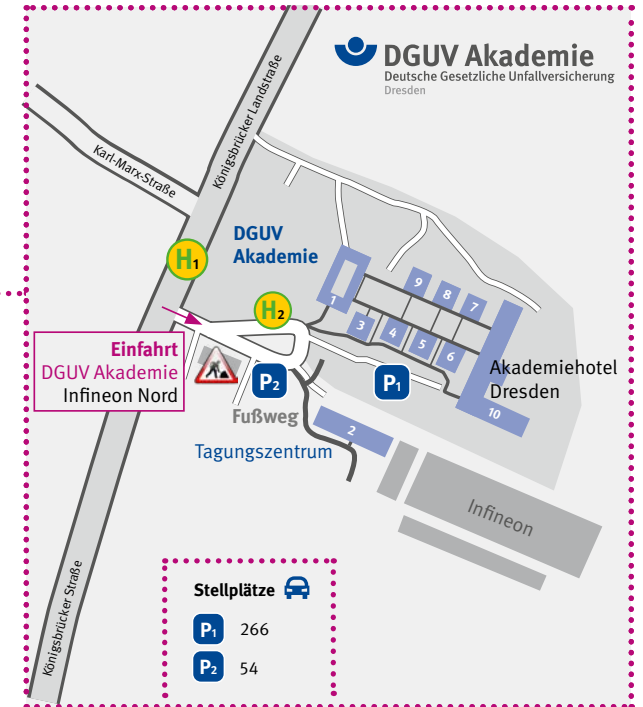

Navigationsadresse

DGUV Akademie Dresden

Königsbrücker Landstraße 2, 01109 Dresden

Telefon +49 30 13001-2203

Anfahrt mit Google Maps planen:
<http://goo.gl/maps/wvhYf>

Koordinaten: 51°06'25.7"N 13°46'28.7"E

Öffentlicher Nah- und Fernverkehr

Ab Dresden Hauptbahnhof

Straßenbahn Linie 7 (Richtung Weixdorf) bis Haltestelle Infineon Nord

Bitte folgen Sie dann den Hinweisschildern.

Dauer: ca. 30 Minuten

Ab Bahnhof Dresden-Neustadt / Ausgang Schlesischer Platz

Straßenbahn Linie 3 (Richtung Coschütz) bis Albertplatz (eine Haltestelle), danach umsteigen in die

Linie 7 (Richtung Weixdorf) bis Zielhaltestelle Infineon Nord

Dauer: ca. 25 Minuten

Flughafen

Buslinie 77 (Richtung Klotzsche-Infineon)

bis Endstation direkt an der DGUV Akademie.

Der Fahrtpreis beträgt etwa 3,00 Euro.

Dauer: ca. 10 Minuten

Taxi zur DGUV Akademie

Der Fahrtpreis beträgt etwa 10,00 bis 12,00 Euro.

Dauer: ca. 10 Minuten

Auto

Anfahrt über die A 4

Abfahrt Dresden-Flughafen

Folgen Sie zunächst der B 97 Richtung Flughafen. An der ersten Kreuzung (Agip-Tankstelle) rechts abbiegen. Nach 1,4 km am Ende der Straße rechts abbiegen in die Königsbrücker Landstraße. Dann sofort links einordnen und an der nächsten Ampel links abbiegen.

Anfahrt aus dem Stadtzentrum

Folgen Sie der B 97 Richtung Flughafen. Am Hinweisschild „Akademiehôtel“ rechts abbiegen.

Es steht eine begrenzte Anzahl an Parkplätzen zur Verfügung. Wir empfehlen eine Anreise mit öffentlichen Verkehrsmitteln.