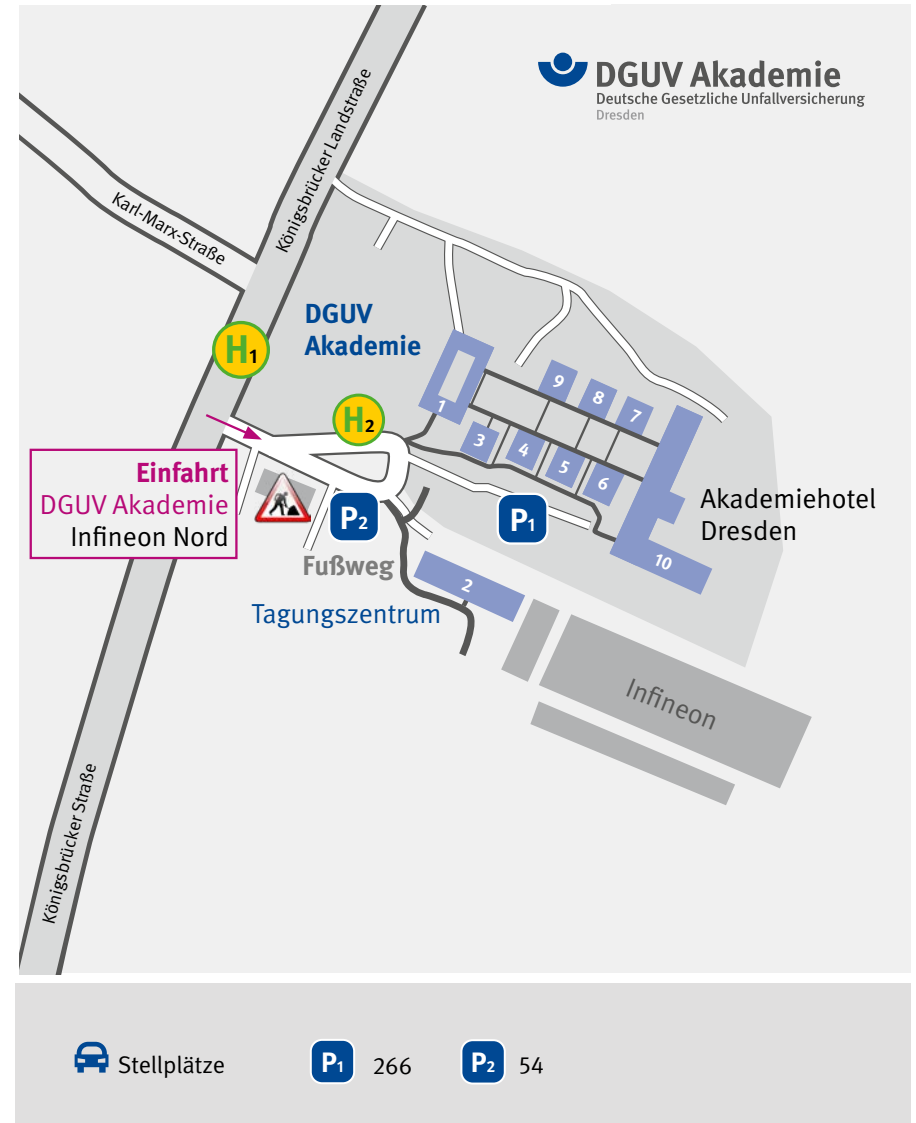

Abfahrt Dresden-Flughafen

Folgen Sie zunächst der B 97 Richtung Flughafen. An der ersten Kreuzung (Agip-Tankstelle) rechts abbiegen. Nach 1,4 km am Ende der Straße rechts abbiegen in die Königsbrücker Landstraße. Dann sofort links einordnen und an der nächsten Ampel links abbiegen.

Anfahrt aus dem Stadtzentrum

Folgen Sie der B 97 Richtung Flughafen. Am Hinweisschild „Akademiehôtel“ rechts abbiegen.

Es steht eine begrenzte Anzahl an Parkplätzen zur Verfügung. Wir empfehlen eine Anreise mit öffentlichen Verkehrsmitteln.

Anreise mit dem Auto – Parkmöglichkeiten

- 1 Der Parkplatz **P1** befindet sich auf dem Gelände der DGUV Akademie. Die Einfahrt erfolgt über die Haupteinfahrt zur DGUV Akademie.

Koordinaten:
51.106886, 13.774902

- 2 Der Parkplatz **P2** befindet sich neben Haus 2 der DGUV Akademie. Die Einfahrt ist ausgeschildert.

Koordinaten:
51.106888, 13.774273

Aufgrund von Baumaßnahmen ist der Parkplatz **P2** am Haus 2 vorübergehend gesperrt.