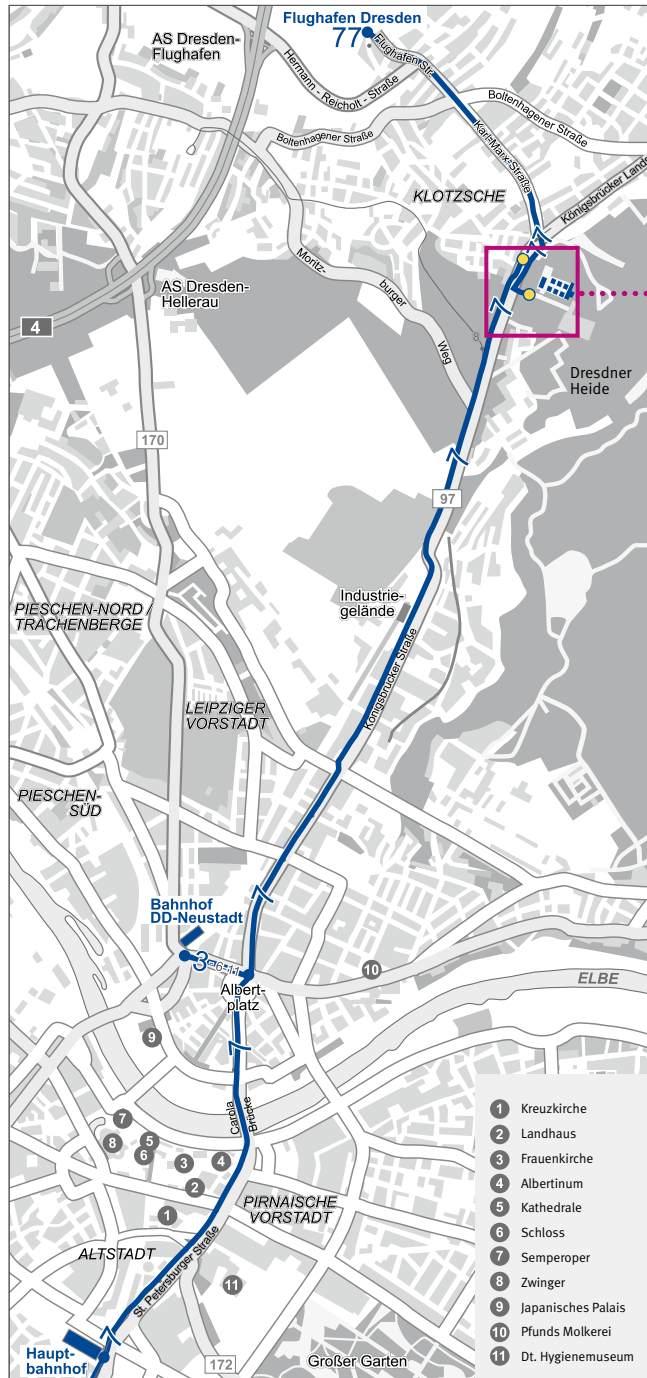

Navigationsadresse

DGUV Akademie Dresden

Königsbrücker Landstraße 2, 01109 Dresden

Telefon +49 30 13001-2203

Anfahrt mit Google Maps planen:
<http://goo.gl/maps/wvhYf>

Koordinaten: 51°06'25.7"N 13°46'28.7"E

Öffentlicher Nah- und Fernverkehr

Ab Dresden Hauptbahnhof

Straßenbahn Linie 7 (Richtung Weixdorf) bis Haltestelle Infineon Nord

Bitte folgen Sie dann den Hinweisschildern.

Dauer: ca. 30 Minuten

Ab Bahnhof Dresden-Neustadt / Ausgang Schlesischer Platz

Straßenbahn Linie 3 (Richtung Coschütz) bis Albertplatz (eine Haltestelle), danach umsteigen in die

Linie 7 (Richtung Weixdorf) bis Zielhaltestelle Infineon Nord

Dauer: ca. 25 Minuten

Flughafen

Buslinie 77 (Richtung Klotzsche-Infineon)

bis Endstation direkt an der DGUV Akademie.

Der Fahrtpreis beträgt etwa 3,00 Euro.

Dauer: ca. 10 Minuten

Taxi zur DGUV Akademie

Der Fahrtpreis beträgt etwa 10,00 bis 12,00 Euro.

Dauer: ca. 10 Minuten

Auto

Anfahrt über die A 4

Abfahrt Dresden-Flughafen

Folgen Sie zunächst der B 97 Richtung Flughafen. An der ersten Kreuzung (Agip-Tankstelle) rechts abbiegen. Nach 1,4 km am Ende der Straße rechts abbiegen in die Königsbrücker Landstraße. Dann sofort links einordnen und an der nächsten Ampel links abbiegen.

Anfahrt aus dem Stadtzentrum

Folgen Sie der B 97 Richtung Flughafen. Am Hinweisschild „Akademiehôtel“ rechts abbiegen.

Es steht eine begrenzte Anzahl an Parkplätzen zur Verfügung. Wir empfehlen eine Anreise mit öffentlichen Verkehrsmitteln.